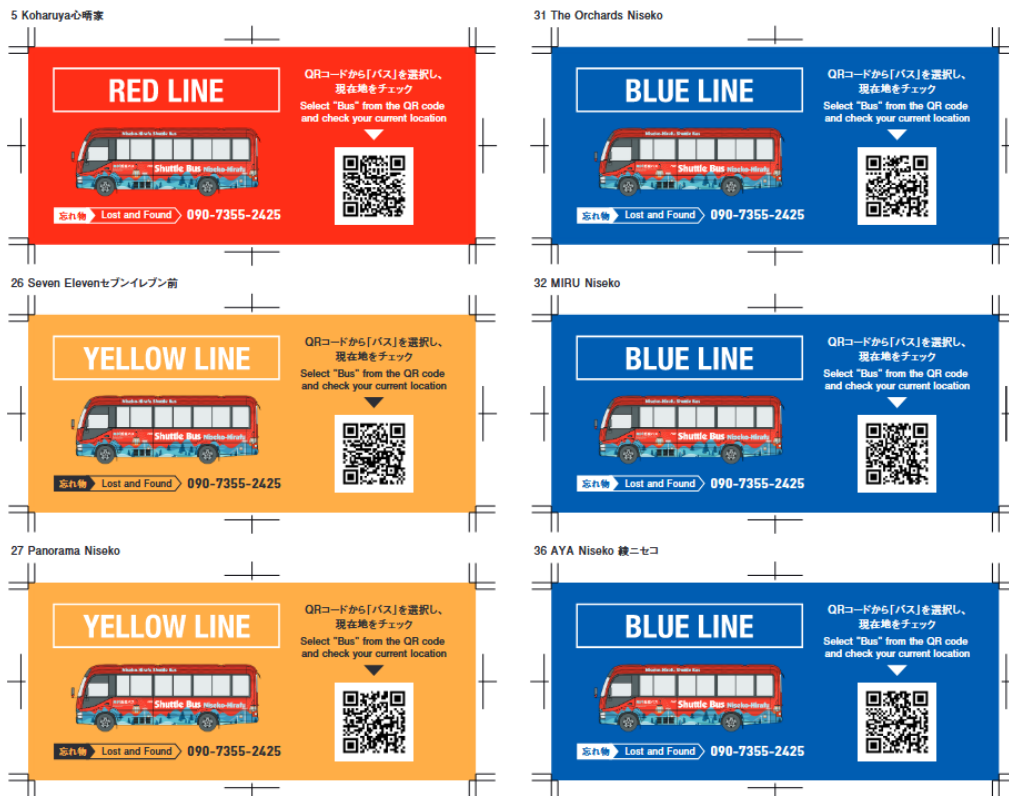

## ひらふ無料循環バス GoogleMap リアルタイム情報の公開について

時下ますますご清栄のこととお慶び申し上げます。

予てより時間を要していた Google 社の GPS 審査が完了し、Google Map へひらふ無料循環バスの GPS リアルタイム情報が公開されました。これより、Google Map にて、ひらふ無料循環バスのバス位置情報が確認することができます。

今年度は途中からの試験導入となりますが、来年度の本格導入へ向けてバス位置情報をスマートフォンなどから確認することが可能です。

#### 1. 各バス停に貼り付ける QR コード

それぞれのバス停には下記 QR コードを貼り付け致します。QR コードを読み取り、Google Map にてバス位置情報を確認することができます。

1 Momiji紅葉近辺

**RED LINE** QRコードから「バス」を選択し、現在地をチェック  
Select "Bus" from the QR code and check your current location

#### 4. 注意事項

・Google Map にバス位置のリアルタイム情報が反映されていない場合がございます。その場合は時刻表通りの定刻運行をしているようにバス位置が表示されてしまうため、混乱が生じる場合があります。現在システム導入企業に調査を依頼しています。

以上